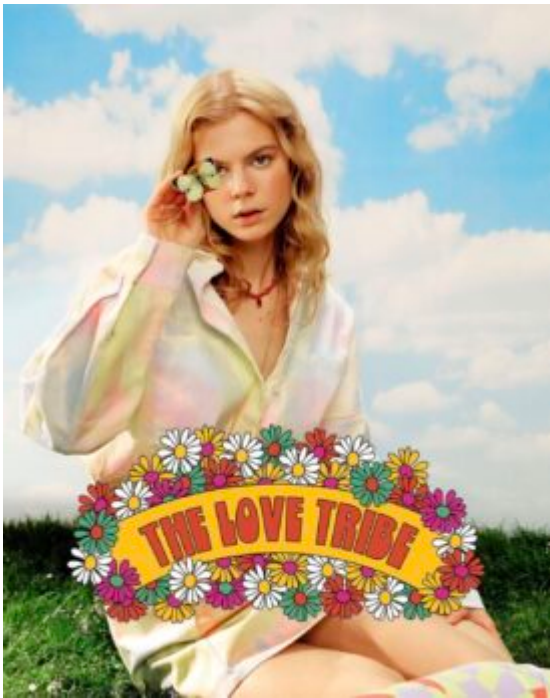

TRUE MODELS

Jolie Alien

174 | 80 / 59 / 87 / 40 | Blond / Blue Green