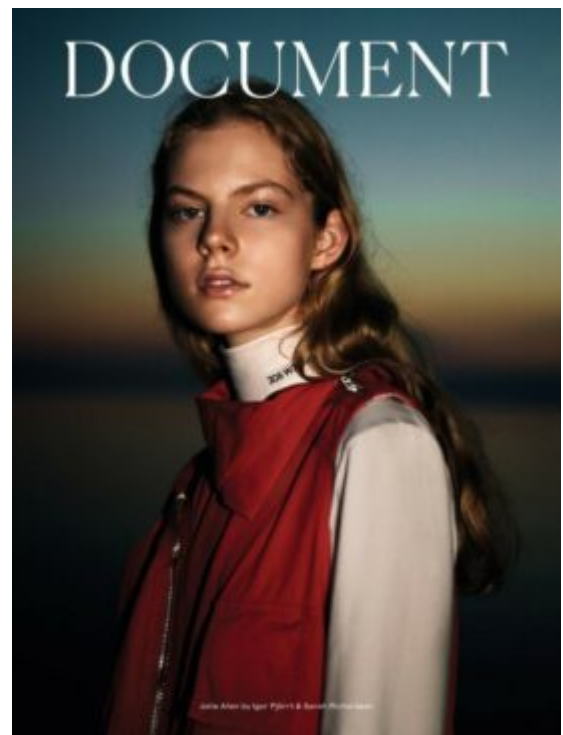

TRUE MODELS

Jolie Alien

174 | 80 / 59 / 87 / 40 | Blond / Blue Green